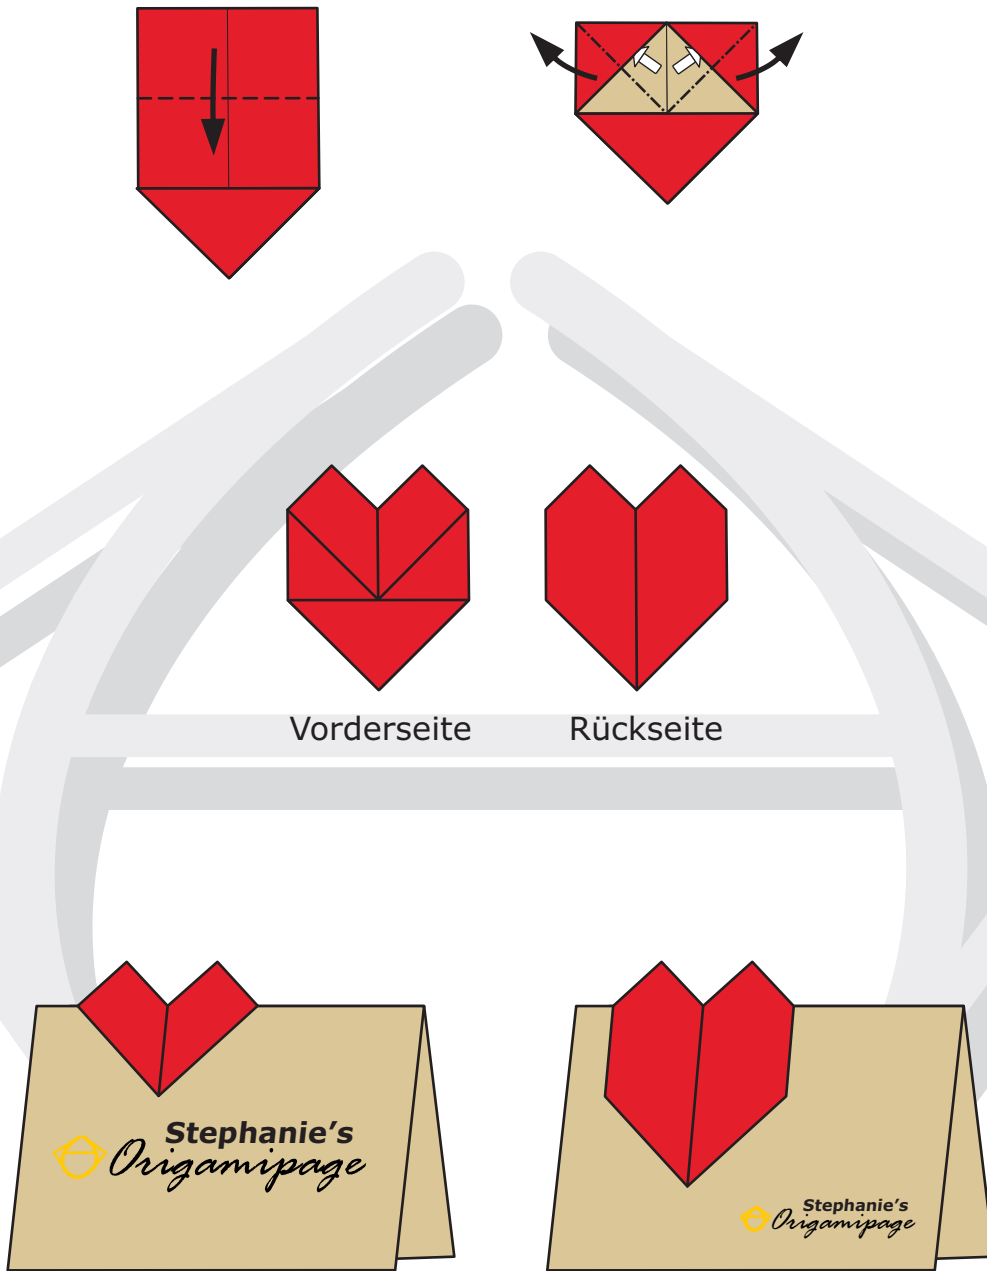

Herz Tischkarte

Designer: Elsje van der Ploeg

Diese Bastelanleitung erstellte Stephanie Meschke & Claudius Grünberg

Diese Bastelanleitung erstellte Stephanie Meschke & Claudius Grünberg