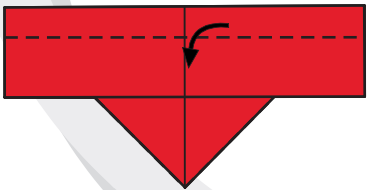

Herz mit Flügel

Designer: Fumiaki Shingu

Falte circa 1/3 die obere Lage nach unten, die entstehenden Laschen falte platt