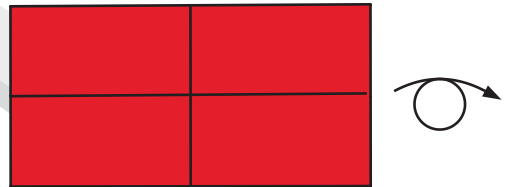

Herz mit Flügel

Designer: Fumiaki Shingu

Falte circa 1/3 die obere Lage nach unten, die entstehenden Laschen falte platt